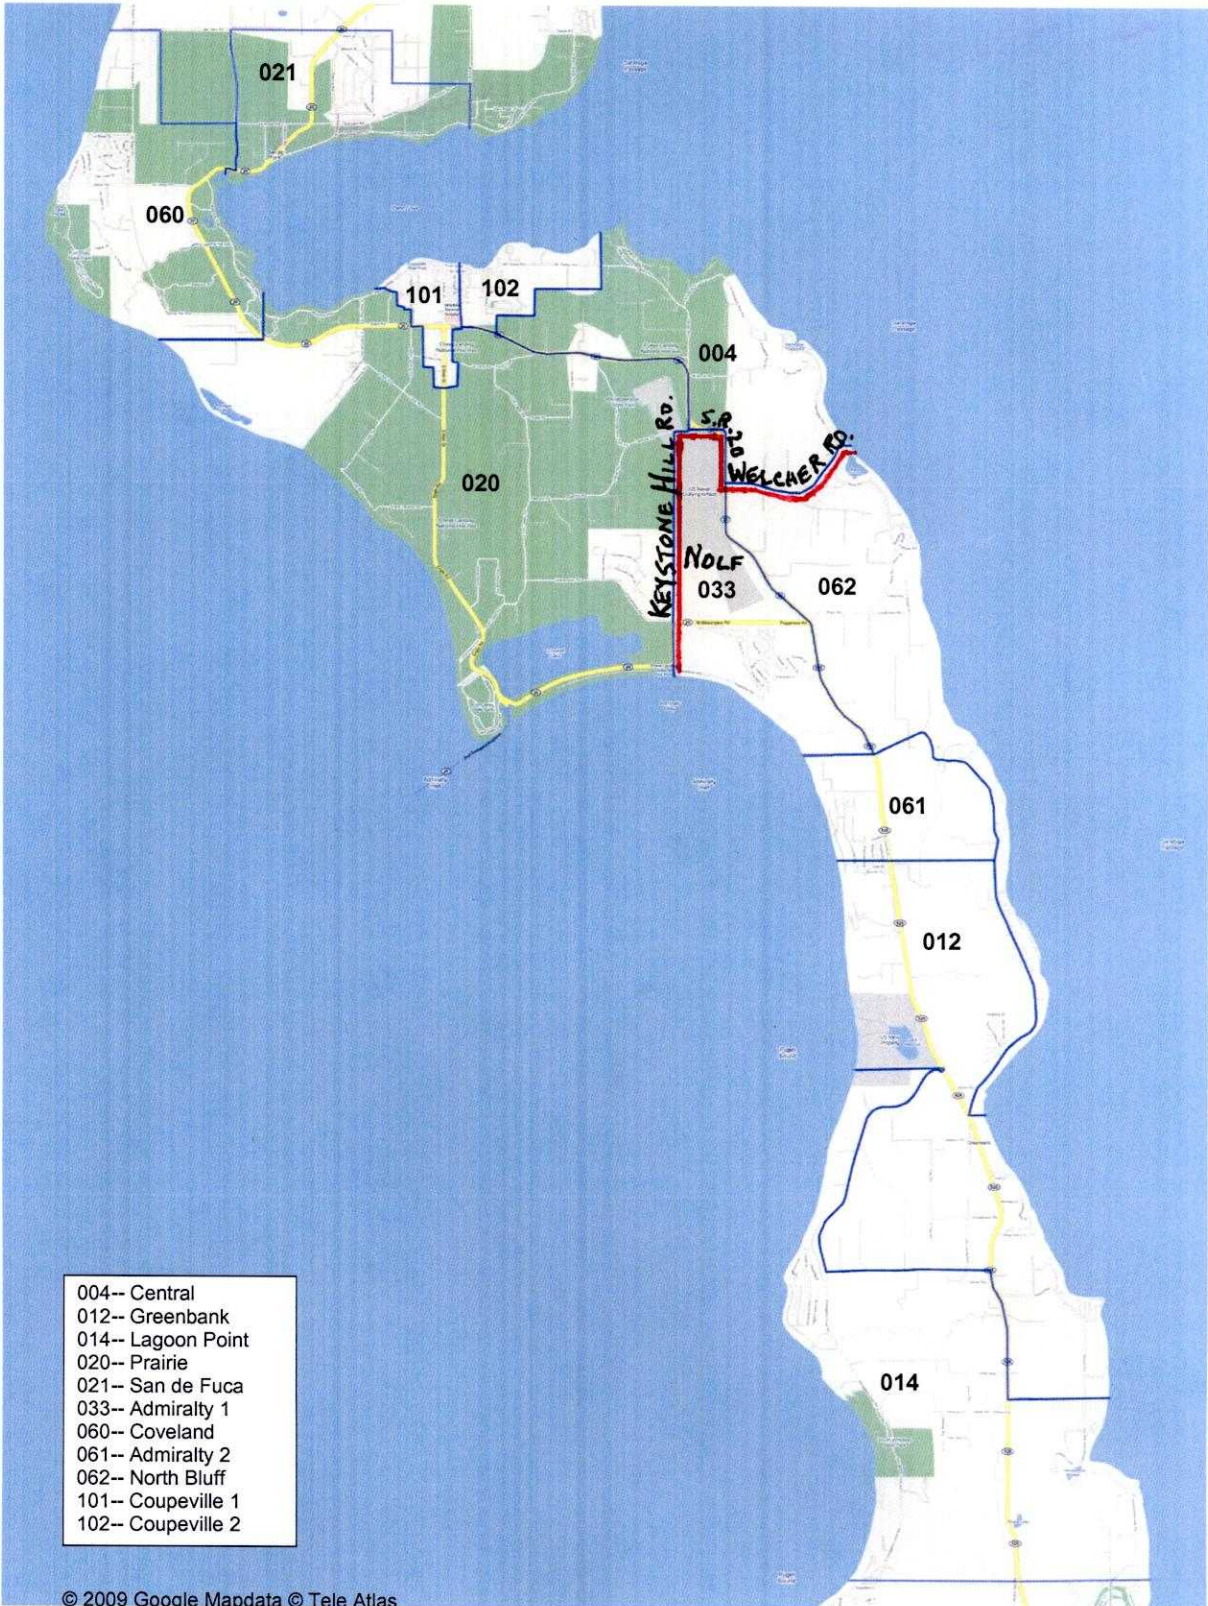

Voter Precinct Map  
**Central Whidbey Island**  
 Island County Auditor  
 Island County, Washington  
 NOT FOR COMMERCIAL USE

- 004-- Central
- 012-- Greenbank
- 014-- Lagoon Point
- 020-- Prairie
- 021-- San de Fuca
- 033-- Admiralty 1
- 060-- Coveland
- 061-- Admiralty 2
- 062-- North Bluff
- 101-- Coupeville 1
- 102-- Coupeville 2